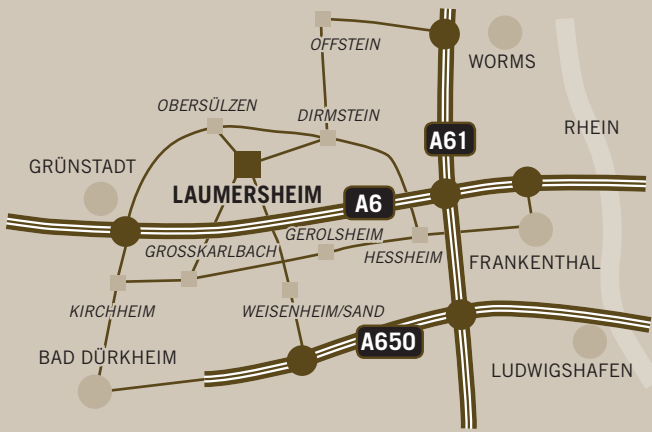

WEINGUT ERNST & MARIO ZELT

Binsenstraße 2
67229 Laumersheim
www.weingutzelt.de

Telefon: 06238 3281
Telefax: 06238 1233
info@weingutzelt.de

PREISE: verstehen sich inkl. MwSt., Glas und Verpackung ab Hof.

VERSAND: Postversand in Verpackungseinheiten zu 6, 12 oder 18 Flaschen. Je Versandkarton 9,- €. Ab einem Warenwert von 350,- € ist die Lieferung frei Haus.